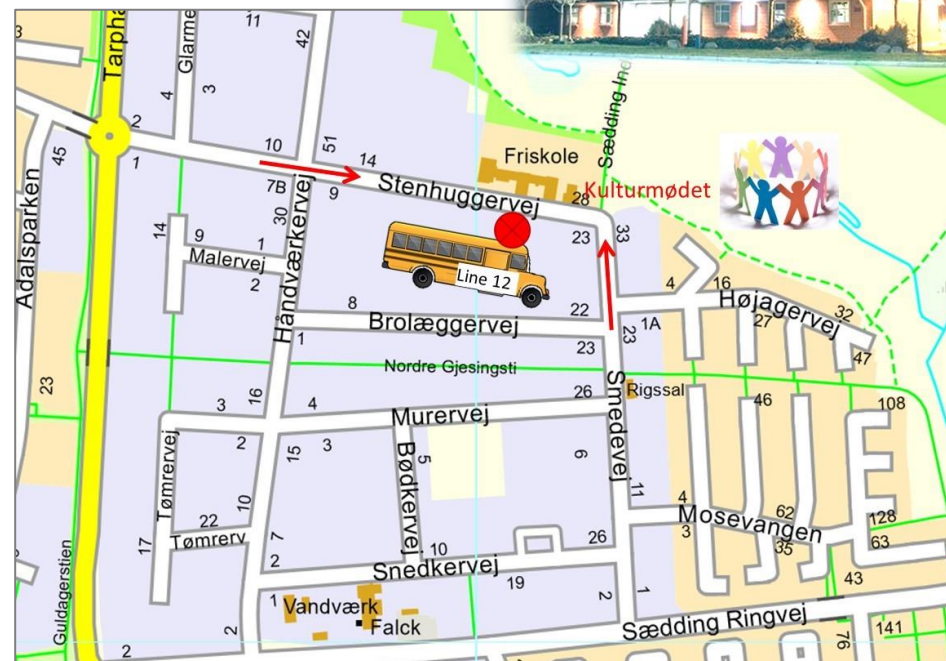

Hvordan finder jeg Stenhuggervej 28?

Stenhuggervej 28 ligger i den nordlige del af Esbjerg.

Fra Sædding Ringvej benyttes Smedevej, som senere går direkte over i Stenhuggervej.

Fra Tarpbagevej kører man direkte ind på Stenhuggervej.

Hvis man benytter bybus, er linje 12 en mulighed.