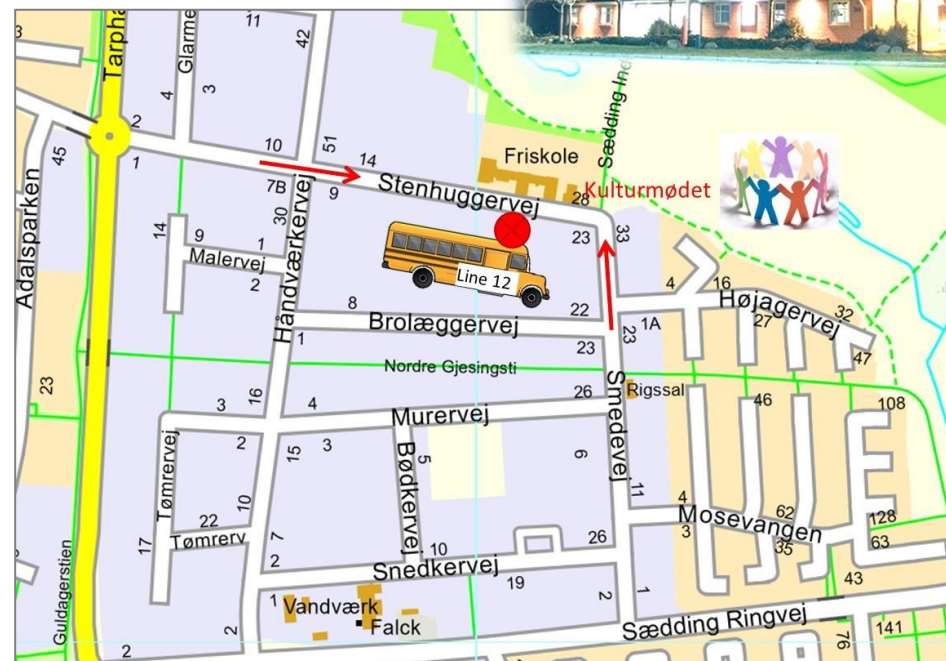

## Hvordan finder jeg Stenhuggervej 28?

Stenhuggervej 28 ligger i den nordlige del af Esbjerg.

Fra Sædding Ringvej benyttes Smedervej, som senere går direkte over i Stenhuggervej.

Fra Tarpbagevej kører man direkte ind på Stenhuggervej.