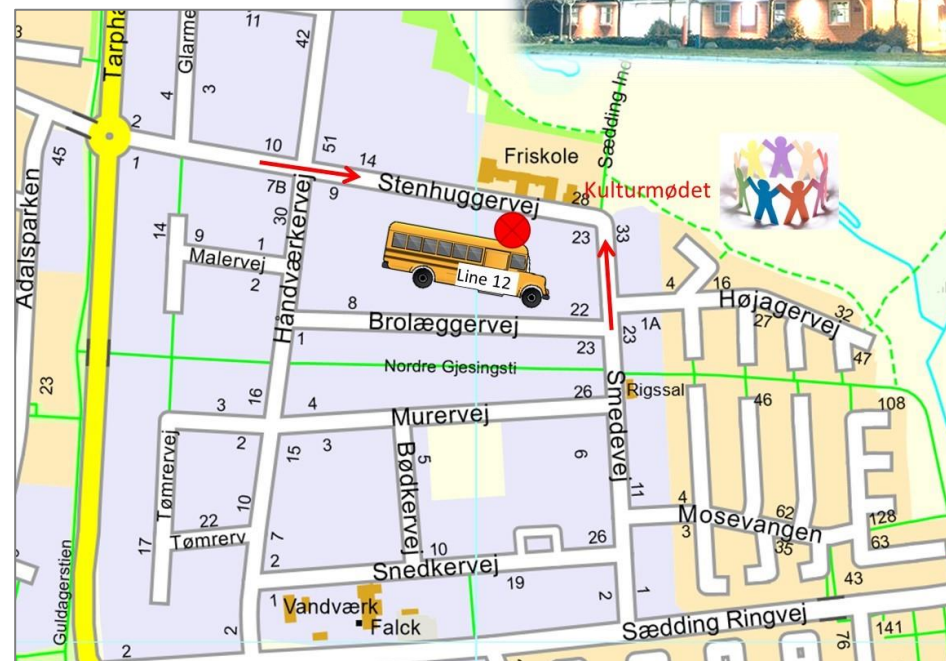

Hjemmeside: www.lm-esbjerg.dk

Hvordan finder jeg Stenhuggervej 28?

Stenhuggervej 28 ligger i den nordlige del af Esbjerg.

Fra Sædding Ringvej benyttes Smedevej, som senere går direkte over i Stenhuggervej.

Fra Tarphagevej kører man direkte ind på Stenhuggervej.

Hvis man benytter bybus, er linje 12 en mulighed.

Klik og se rejseplan:

https://www.sydrafik.dk/Files/-sydrafik2013/Køreplaner/010718/1712_010718.pdf