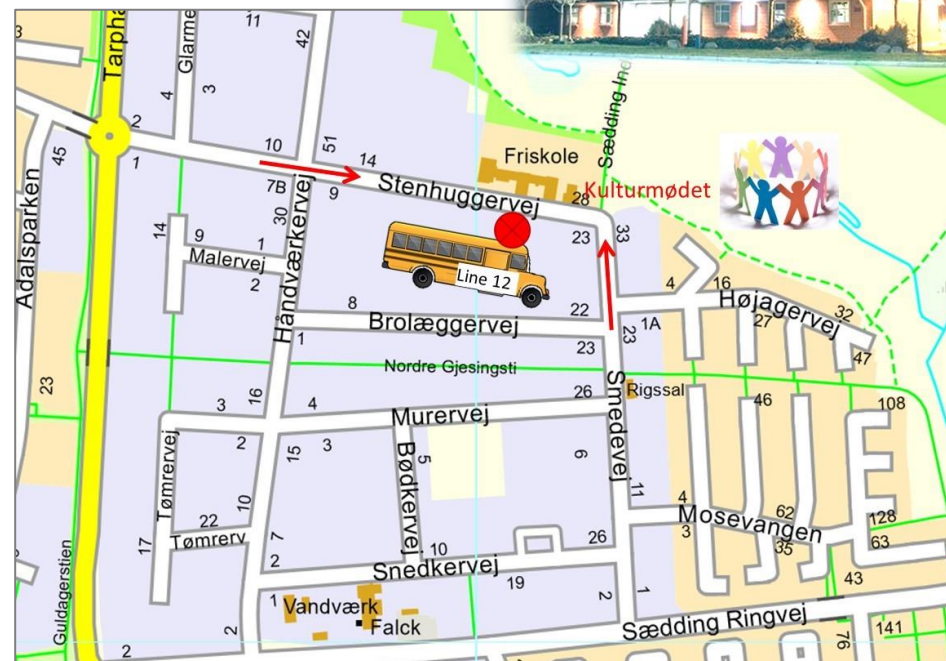

Hjemmeside: www.lm-esbjerg.dk

Hvordan finder jeg Stenhuggervej 28?

Stenhuggervej 28 ligger i den nordlige del af Esbjerg.

Fra Sædding Ringvej benyttes Smedevej, som senere går direkte over i Stenhuggervej.

Fra Tarpbagevej kører man direkte ind på Stenhuggervej.

Hvis man benytter bybus, er linje 12 en mulighed.

Klik og se rejseplan:

https://www.sydrafik.dk/Files/-sydrafik2013/Køreplaner/010718/1712_010718.pdf